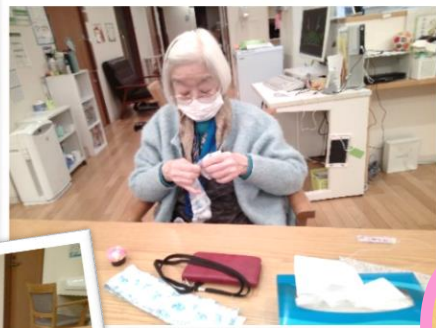

きらりかたぎはらぶら 2月

福西児童館 てづくり市に参加しました。

1月25日(土)
福西児童館にて「福西てづくり市」に参加し、手作りの商品を出店させていただく事になりました。昨年未頃より利用者さんにご協力いただきながら一生懸命ステキな商品を作っておりました。

福西
てづくり市

ハギシを使って
髪を結ぶ
「シュシュ」を作
りいただきました。

スライム

フローチ

プレスレット

なんと！児童館の子供さんからサプライズ♪頑張っている利用者さんにストラップアクセサリを下さいました。これには利用者さんも大喜び♪素敵な機会と交流をありがとうございました。

今年は2月2日が節分の日。懲りずに今年もかたぎはらに鬼がやってきましたがやっぱりこてんぱんに成敗されてしまいました。

すいません

もう来るんじゃないよ

最後は仲良く皿洗いをするのであった。めでたしめでたし

今年も期待を裏切らない青鬼のバックシヨットをご覧ください。